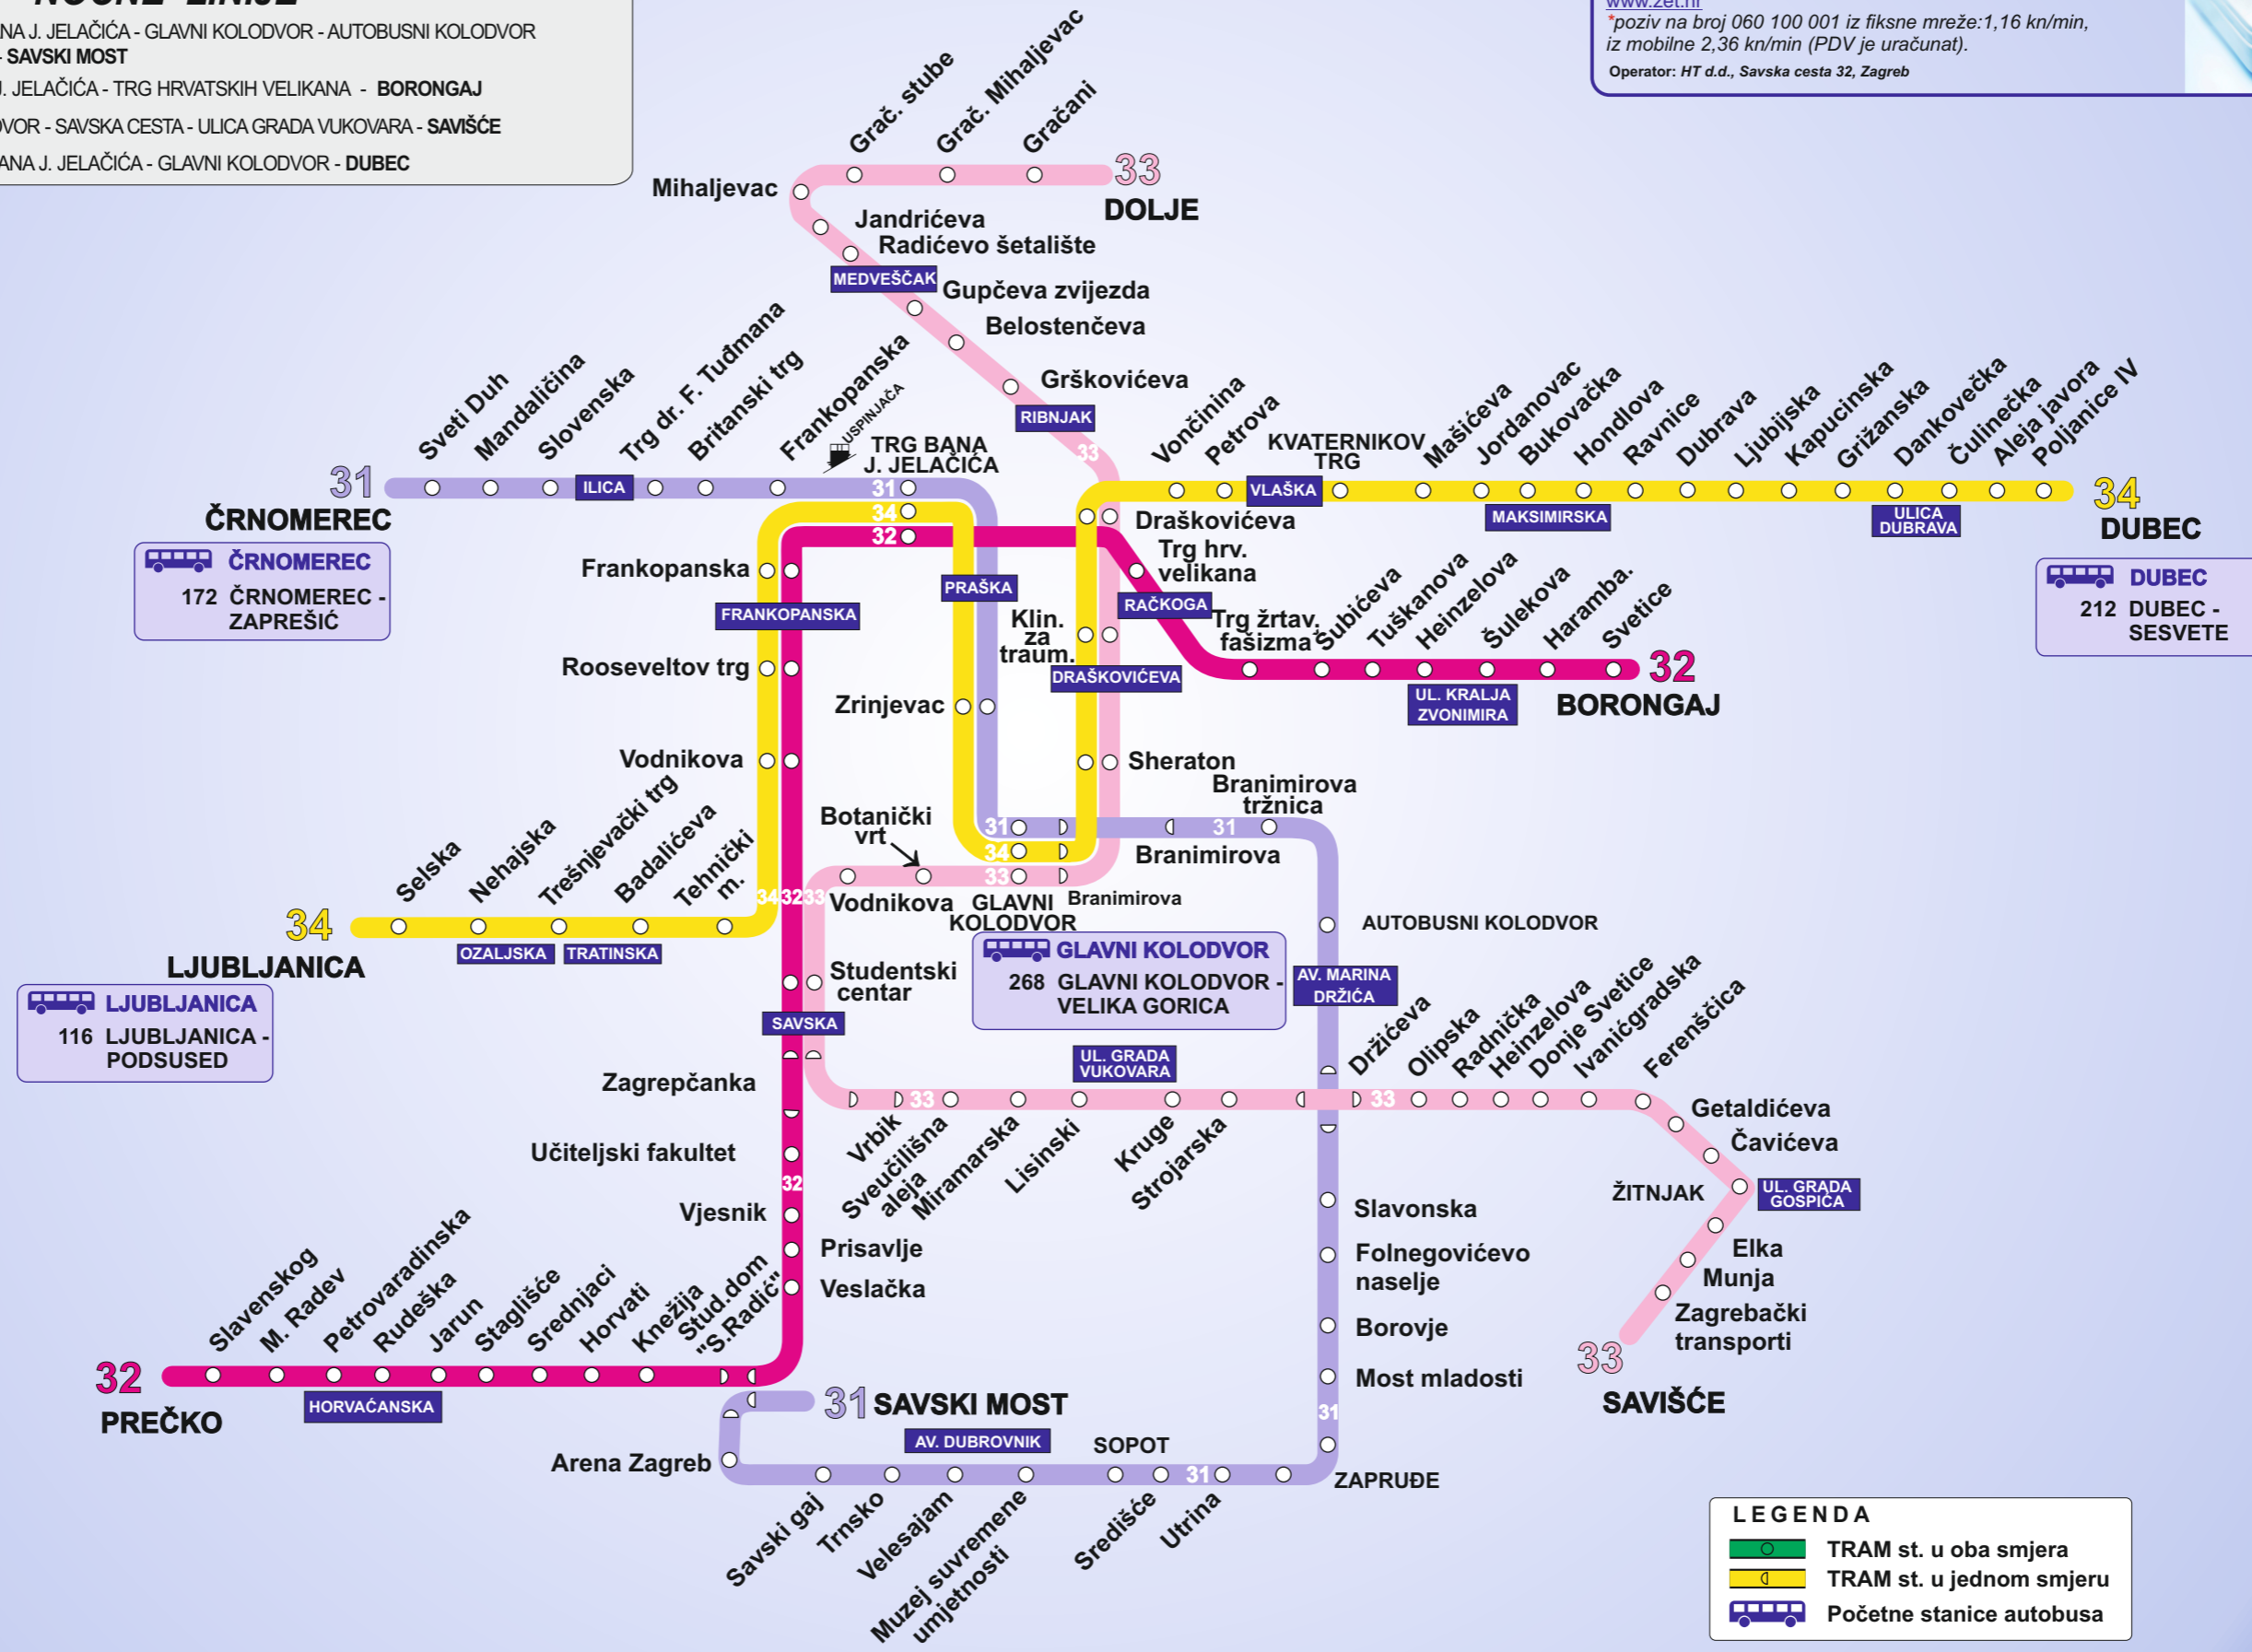

MREŽA NOĆNIH TRAMVAJSKIH LINIJA

NOĆNE LINIJE

- 31** ČRNOMEREC - TRG BANA J. JELAČIĆA - GLAVNI KOLODVOR - AUTOBUSNI KOLODVOR - AVENIJA DUBROVNIK - SAVSKI MOST
- 32** PREČKO - TRG BANA J. JELAČIĆA - TRG HRVATSKIH VELIKANA - BORONGAJ
- 33** DOLJE - GLAVNI KOLODVOR - SAVSKA CESTA - ULICA GRADA VUKOVARA - SAVIŠĆE
- 34** LJUBLJANICA - TRG BANA J. JELAČIĆA - GLAVNI KOLODVOR - DUBEC

ZAGREBAČKI HOLDING

ZET
PODRUŽNICA
ZAGREBAČKI ELEKTRIČNI TRAMVAJ

Služba komunikacija i marketinga
KONTAKT CENTAR ZET-a
 Informacije: 060 100 001*
 Sugestije i pritužbe: 0800 200 060
www.zet.hr
 *poziv na broj 060 100 001 iz fiksne mreže: 1,16 kn/min,
 iz mobilne 2,36 kn/min (PDV je uračunat).
 Operator: HT d.d., Savska cesta 32, Zagreb

LEGENDA

-  TRAM st. u oba smjera
-  TRAM st. u jednom smjeru
-  Početne stanice autobusa