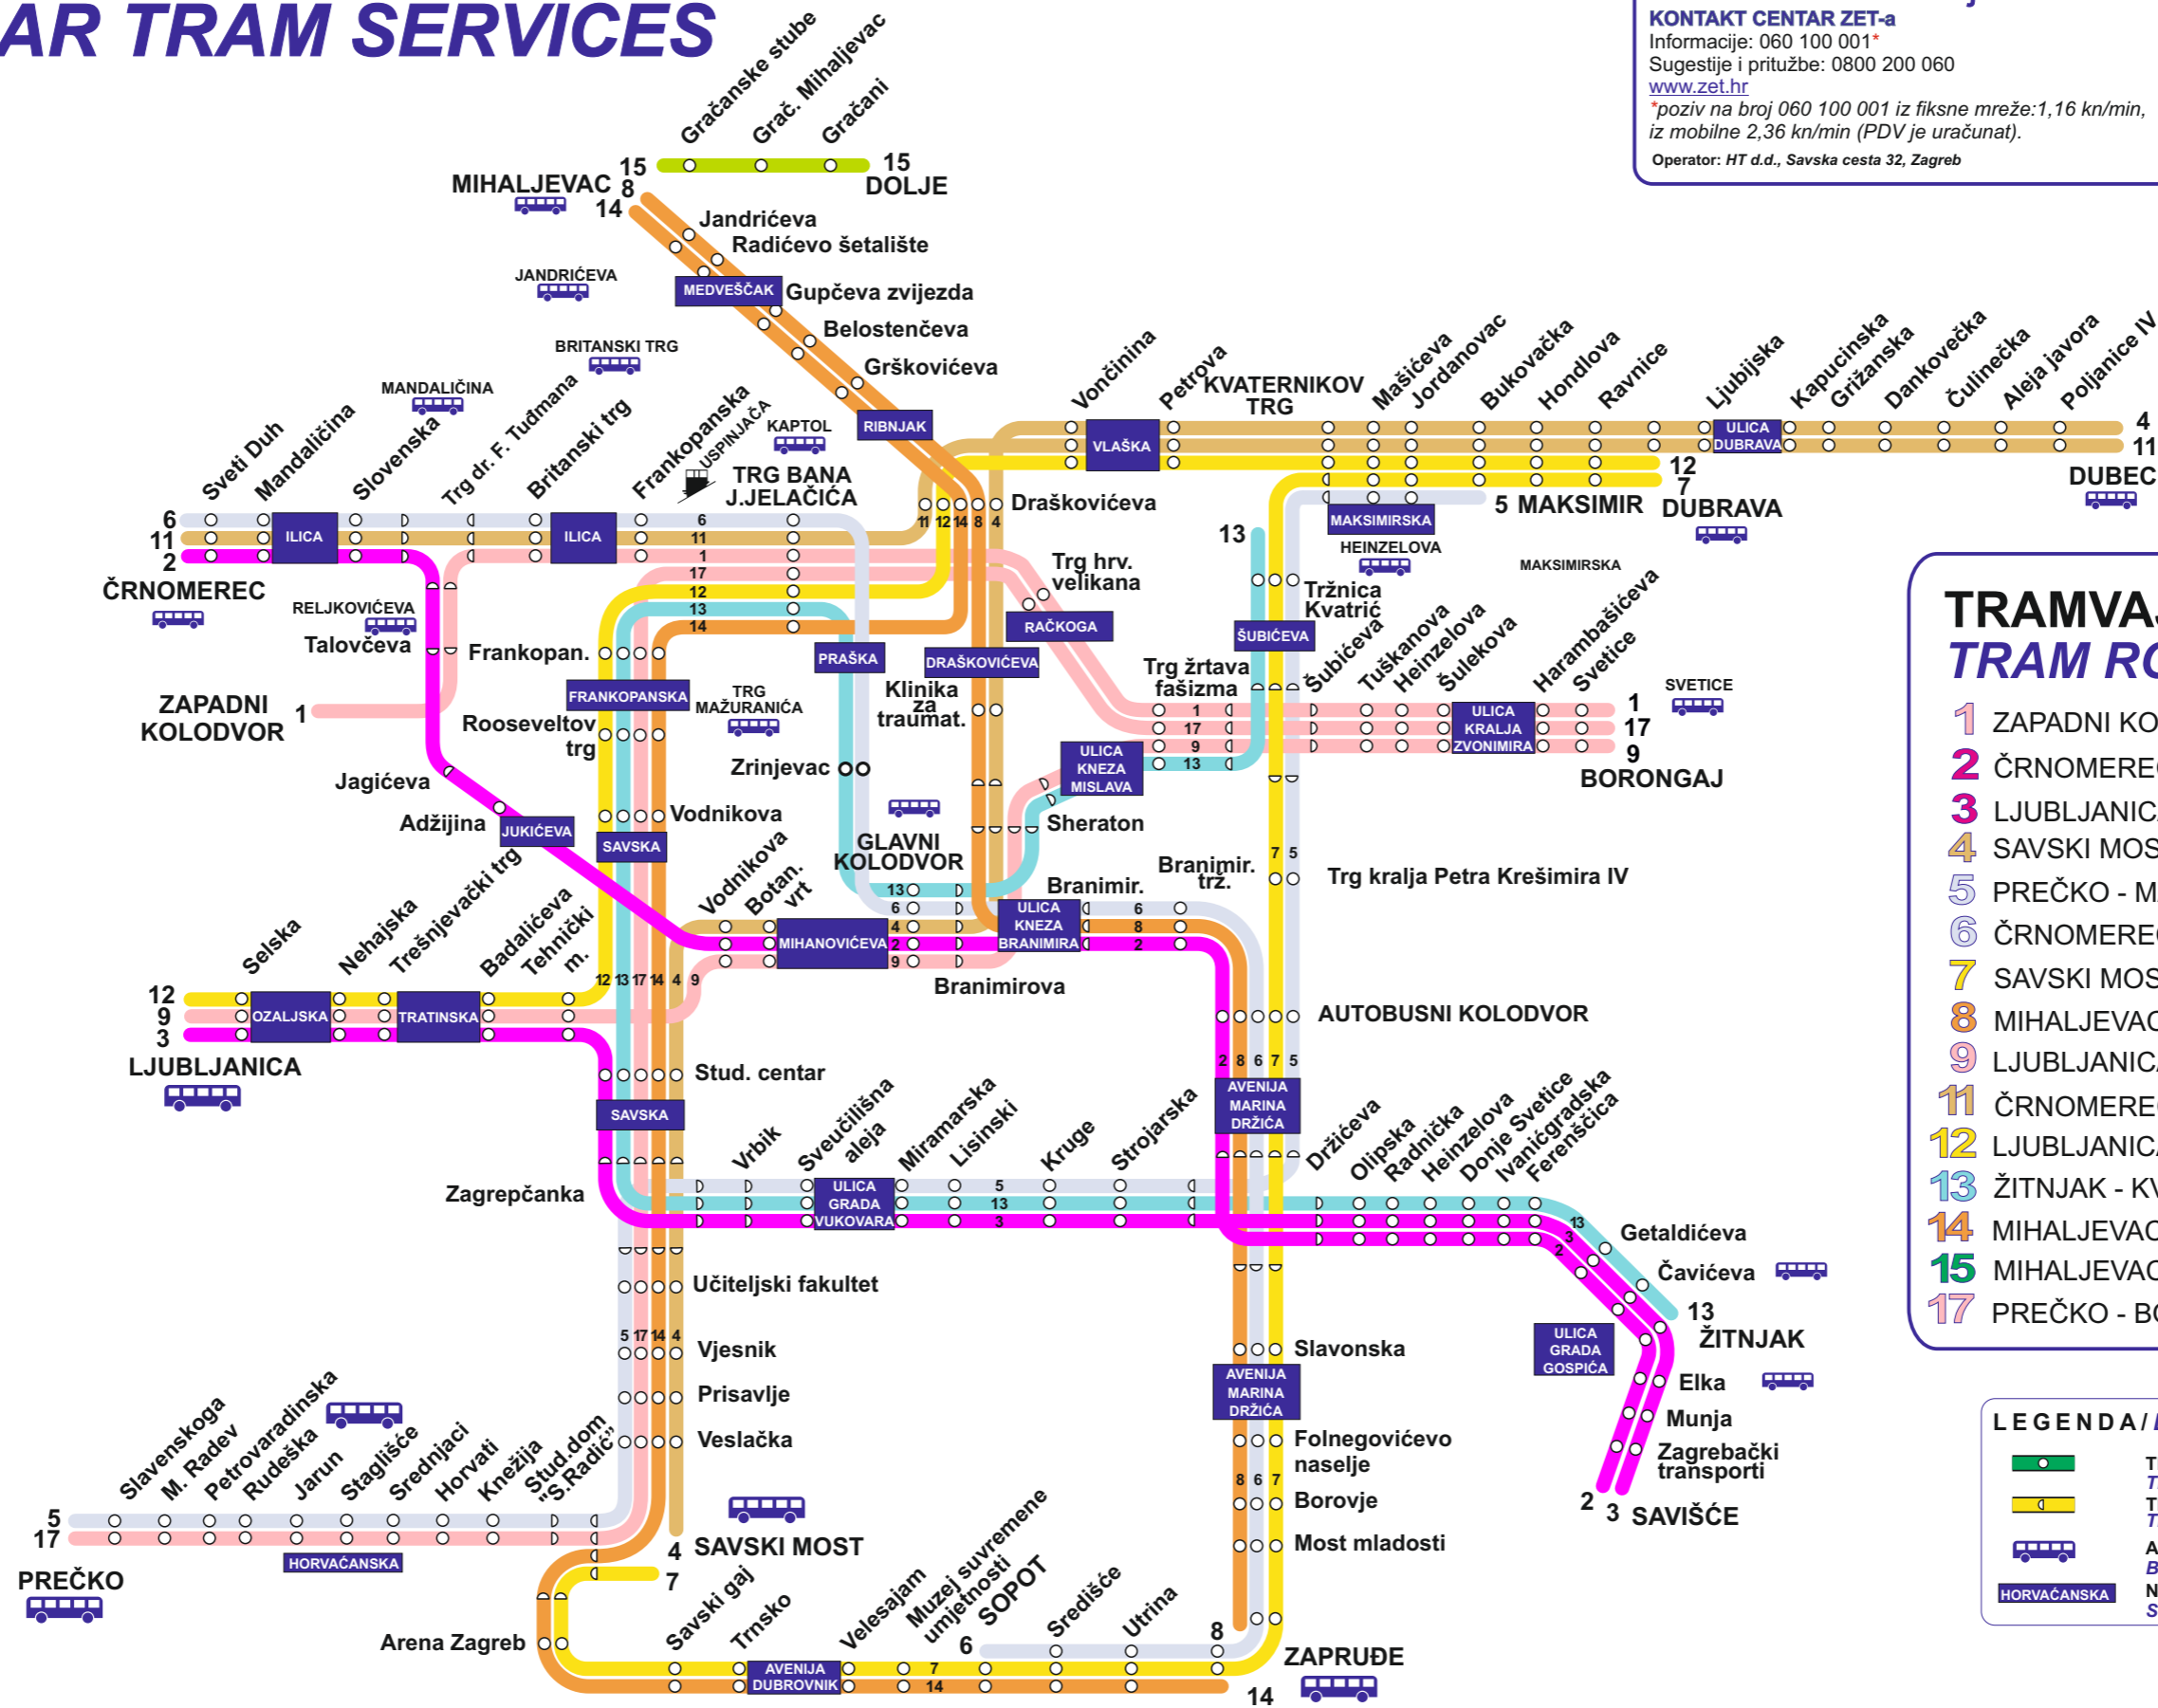

MREŽA DNEVNIH TRAMVAJSKIH LINIJA

REGULAR TRAM SERVICES

Služba komunikacija i marketinga

KONTAKT CENTAR ZET-a

Informacije: 060 100 001*

Sugestije i pritužbe: 0800 200 060

www.zet.hr

*poziv na broj 060 100 001 iz fiksne mreže: 1,16 kn/min, iz mobilne 2,36 kn/min (PDV je uračunat).

Operator: HT d.d., Savska cesta 32, Zagreb

TRAMVAJSKE LINIJE

TRAM ROUTES

- 1 ZAPADNI KOLODVOR - BORONGAJ
- 2 ČRNOMEREC - SAVIŠĆE
- 3 LJUBLJANICA - SAVIŠĆE
- 4 SAVSKI MOST - DUBEC
- 5 PREČKO - MAKSIMIR
- 6 ČRNOMEREC - SOPOT
- 7 SAVSKI MOST - DUBRAVA
- 8 MIHALJEVAC - ZAPRUĐE
- 9 LJUBLJANICA - BORONGAJ
- 11 ČRNOMEREC - DUBEC
- 12 LJUBLJANICA - DUBRAVA
- 13 ŽITNJAK - KVATERNIKOV TRG
- 14 MIHALJEVAC - ZAPRUĐE
- 15 MIHALJEVAC - DOLJE
- 17 PREČKO - BORONGAJ

LEGENDA / LEGEND

- TRAM st. u oba smjera
TRAM stop - both directions
- TRAM st. u jednom smjeru
TRAM stop - one direction
- Autobusni terminali
BUS terminal
- Naziv ulice
Street name

LINIJE BROJ 1, 3 I 8 NE PROMETUJU SUBOTOM, NEDJELJOM I BLAGDANOM.
 ROUTES 1, 3 AND 8 DO NOT OPERATE ON SATURDAY, SUNDAY OR PUBLIC HOLIDAYS.